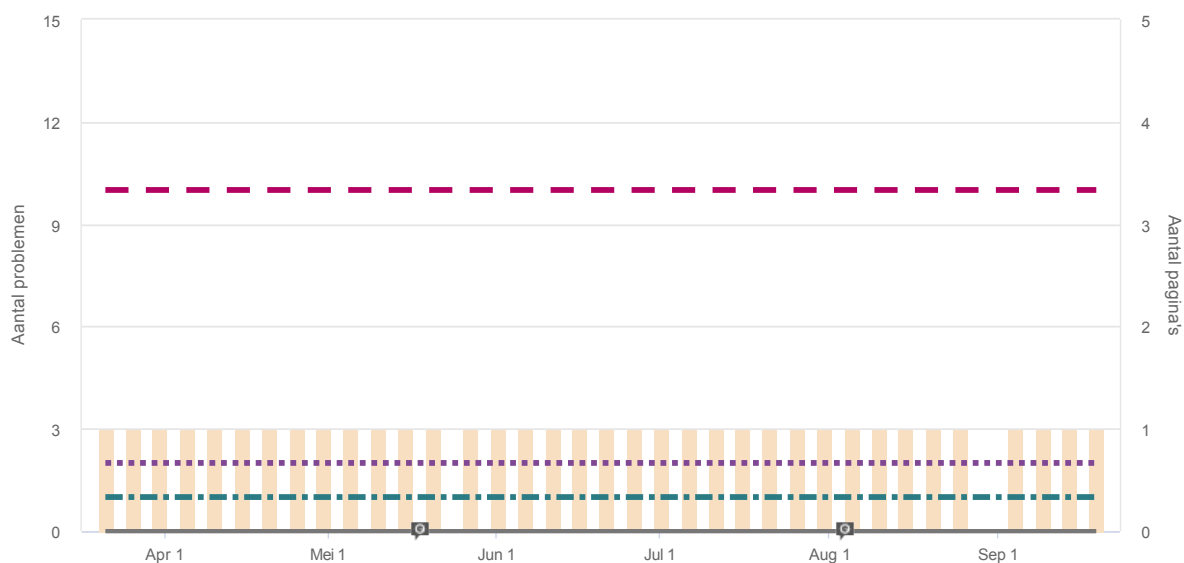

Los deze problemen op om je score te verbeteren

Probleem	Punten die je kunt halen
Link alleen met kleur aangeduid	0,83 punten
De pagina bevat geen koppen	0,83 punten
Element niet gemarkeerd bij focus	0,53 punten
De pagina bevat geen koppen	0,33 punten
Geen optie om herhaalde content over te slaan	0,25 punten

Opgeloste problemen

Probleem	Behaalde punten
Gebruik van automatische omleiding na een vertraging	0,83 punten
Selectievak heeft geen beschrijving	0,83 punten
De WAI-ARIA-groep mist een naam	0,83 punten
Tekstgebied heeft geen beschrijving	0,83 punten
Onjuiste (id-) verwijzing voor 'aria-labelledby'	0,83 punten

Laatste complete crawl 19-9-2020

Volgende crawl is gepland op: **24-9-2020**

Voortgang

Problemen

★ Filter op vastgezette problemen 0

WCAG-conformiteitsniveau

Problemen Niveau A

Problemen Niveau AA