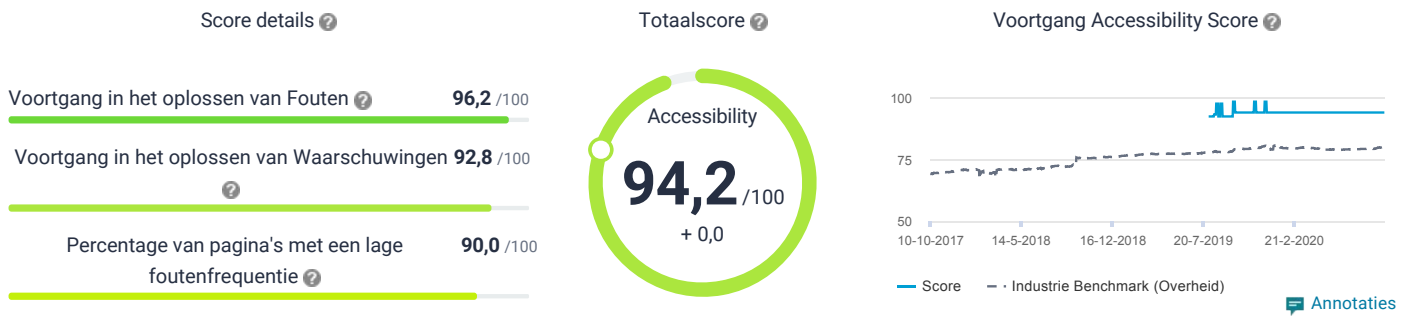

Site
Kaart van Katwijk

Accessibility

Accessibility overzicht

Niveaus van conformiteit en ernst

- Niveau A
- Niveau AA
- Niveau AAA
- Fouten
- Waarschuwingen
- Recensies

Problemen (alle rollen)

Redacteur
Webmaster
Ontwikkelaar
Paginafoutpercentage

Los deze problemen op om je score te verbeteren

Probleem	Punten die je kunt halen
Link alleen met kleur aangeduid	0,83 punten
De pagina bevat geen koppen	0,83 punten
Element niet gemarkeerd bij focus	0,53 punten
De pagina bevat geen koppen	0,33 punten
Geen optie om herhaalde content over te slaan	0,25 punten

Opgeloste problemen

Probleem	Behaalde punten
Gebruik van automatische omleiding na een vertraging	0,83 punten
Selectievak heeft geen beschrijving	0,83 punten
De WAI-ARIA-groep mist een naam	0,83 punten
Tekstgebied heeft geen beschrijving	0,83 punten
Onjuiste (id-) verwijzing voor 'aria-labelledby'	0,83 punten